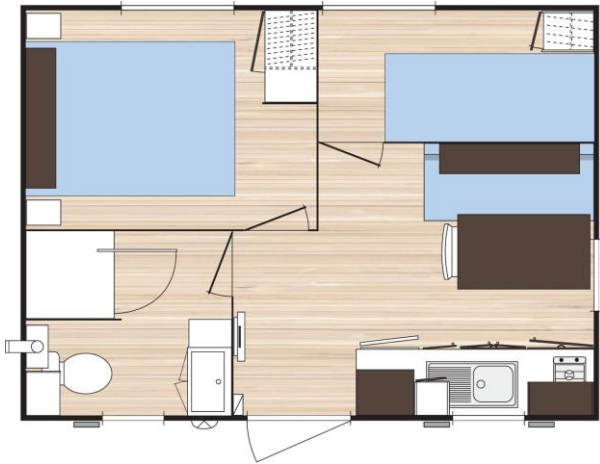

# Mobil Home O'phéa HOARA

Mobil home de 20 m<sup>2</sup> pour 3 personnes, famille avec un jeune enfant, ou idéal pour un couple.

Une cuisine équipée d'une plaque deux feux gaz, réfrigérateur, micro-onde et cafetière électrique, vaisselles, casseroles et couverts, ...

Une chambre à lit double, et une avec un lit une personne.

Salle d'eau & toilette.

Prise d'antenne télévision.

Terrasse couverte et salon de jardin.

Photos non contractuelles.

Camping pen er malo, route côtière, 56520 Guidel,  
[www.camping-penermalo.fr](http://www.camping-penermalo.fr)  
Tél: 02.97.05.99.86